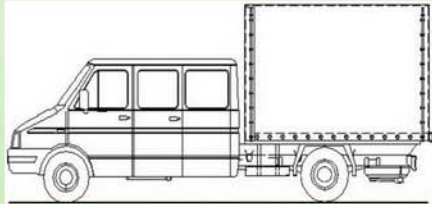

New TurboRival 4x4

TIP I VRSTA MOTORA	EURO 3	SOFIM 8140.43 S - Dizel, četiri takta sa direktnim ubrzgavanjem goriva, (COMMON RAIL)
RADNA ZAPREMINA (cm ³)		2800
MAKSIMALNA SNAGA PRI 3600 o/min.		92 kW / 125 KS
MAKSIMALNI OBRтни MOMENT PRI 1800 o/min.		290 Nm
VRSTA HLAĐENJA		VODENO
SPOJNICA		Suva sa jednim diskom I mehaničkom komandom od 10 1/2"
MENJAČ		IVECO 2826.5 Mehanički sa 5 sinhronizovanih stepena prenosa napred I hodom nazad
KOČNICA		Hidraulična servokočnica sa ABS-om, depresorom i dva nezavisna kruga, napred disk, pozadi doboš kočnica
UPRAVLJAČ		Hidraulički sa servo dejstvom