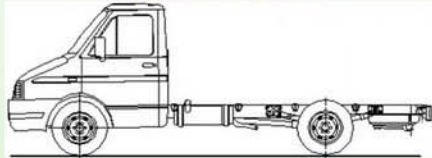

New TurboRival 4x4

TIP I VRSTA MOTORA	EURO 3	SOFIM 8140.43 S - Dizel, četiri takta sa direktnim ubrzgavanjem goriva, (COMMON RAIL)
RADNA ZAPREMINA (cm ³)		2800
MAKSIMALNA SNAGA PRI 3600 o/min.		92 kW / 125 KS
MAKSIMALNI OBRтни MOMENT PRI 1800 o/min.		290 Nm
VRSTA HLAĐENJA		VODENO
SPOJNICA		Suva sa jednim diskom I mehaničkom komandom od 10 1/2"
MENJAČ		IVECO 2826.5 Mehanički sa 5 sinhronizovanih stepena prenosa napred I hodom nazad
KOČNICA		Hidraulična servokočnica sa ABS-om, depresorom i dva nezavisna kruga, napred disk, pozadi doboš kočnica
UPRAVLJAČ		Hidraulički sa servo dejstvom