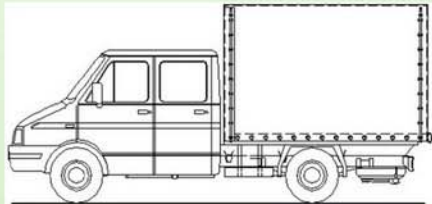

New TurboRival 4x4

TIP I VRSTA MOTORA	EURO 3	SOFIM 8140.43 S - Dizel, četiri takta sa direktnim ubrzgavanjem goriva, (COMMON RAIL)
RADNA ZAPREMINA (cm ³)		2800
MAKSIMALNA SNAGA PRI 3600 o/min.		92 kW / 125 KS
MAKSIMALNI OBRтни MOMENT PRI 1800 o/min.		290 Nm
VRSTA HLAĐENJA		VODENO
SPOJNICA		Suva sa jednim diskom I mehaničkom komandom od 10 1/2"
MENJAČ		IVECO 2826.5 Mehanički sa 5 sinhronizovanih stepena prenosa napred I hodom nazad
KOČNICA		Hidraulična servokočnica sa ABS-om, depresorom i dva nezavisna kruga, napred disk, pozadi doboš kočnica
UPRAVLJAČ		Hidraulički sa servo dejstvom